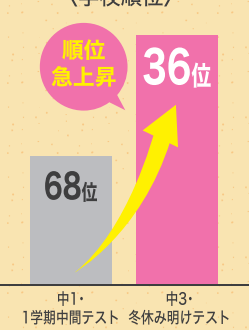

飾西高校(サイエンス)合格 Tさん

姫路校 姫路市綿町126西川釜油ビル2F 姫路市市民会館西200m	大津校 姫路市大津区天満350-2(2F) 姫路南高正門より西徒歩2分	福崎校 神崎郡福崎町南田原3111-6 町役場南向い	龍野校 たつの市龍野町富永502-1 郵便局南20m	赤穂駅前校 赤穂市加屋65-15 赤穂郵便局向い	加西校 加西市北条町横尾897 市役所西	小野校 小野市西本町532-5 小野駅北400m
安室校 姫路市田寺2丁目7-2 岡ゼミ北側(2F)	英賀保校 姫路市飾磨区城南町1-68 英賀保駅200m南(至西飾磨駅)	増位校 姫路市増位新町2-47 イオン北300m	太子校 揖保郡太子町東出262-1 イオンショッピングセンター内	相生駅北校 相生市山手1丁目山手ビル 相生駅北徒歩3分	西脇校 西脇市野村町1796-284 やまと生命ビル2F	高砂校 高砂市荒井町紙町1-39 高砂警察署南
青山校 姫路市青山4-22-25 マックスパリュ東200m	荒川校 姫路市岡田267-1 ソフィービル1F マックスパリュ南側	城北校 姫路市北八代1-7-2 姫路西高西の川沿い南250m	御着校 姫路市御国野町御着726-1(2F) みなと銀行南斜め前	社校 加東市社町社105 市役所南400m	曾根校 高砂市中筋1-10-46 ボンマルシェ斜め前	●個別指導 & 代ゼミサテライン

岡村ゼミ個別スクエア

《どんな事でもお気軽にお電話ください!》

0120-575566

(受付)平日/9:00~22:00[日曜日は除く] 1815 姫路

無料体験の詳しい情報は
こちら