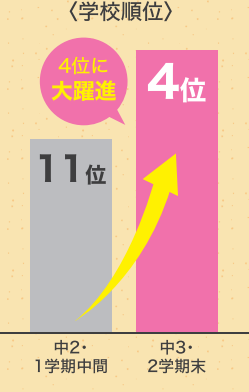

#### センター対策コース

大学入試の基礎力を養う!  
センター試験に出題される9割が、高1~高2の学習内容からです。この冬、苦手分野を克服し大学入試への一歩を踏み出そう!

#### 大学受験 受付12/25まで 代ゼミサテライン講座 無料ご招待

無料特別講座 速習新学年講座 1講座90分×4回 通常13,200円(税込) **無料!**  
速習冬季講習会講座 1講座90分×5回 通常16,500円(税込) **無料!**  
高3は3講座目から、高1~2は6講座目から通常授業料となります。上記無料ご招待は代ゼミ・代ゼミサテライン予備校A-plusによる特別企画です。

### 成績アップ & 合格事例

担当 石中講師  
授業では、素直に説明通りにできる生徒でしたので、定期テスト前のミスを減らす確認授業に重点を置いて指導し、安定して上位をキープできました。志望校は、オープンハイスクールで実際の学校を見て、受験することを決め、入試前の推薦対策授業では、5科目受講で宿題も多かったと思いますが、最後まで諦めず努力した結果がでたと思います。

#### 姫路東高校合格 Fさん

担当 楠本講師  
春休み後の4月から入塾した1さんは、計画的にコツコツと勉強に取り組み、8か月間で学年順位で27位アップさせました。その結果内申点もアップし、小野高(国経)に見事推薦で合格することができました。