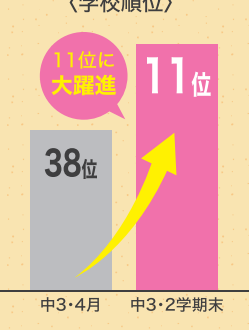

小野高校(国経)合格 Iさん

担当 横野講師
授業を休んだことがほとんどなく、テスト前の対策授業にもほぼ出席してくれました。その甲斐あって得意の数学はもちろん、最初は苦手だった英語や理科もぐんぐん成績を伸ばし、希望の高校へ入学することができました。